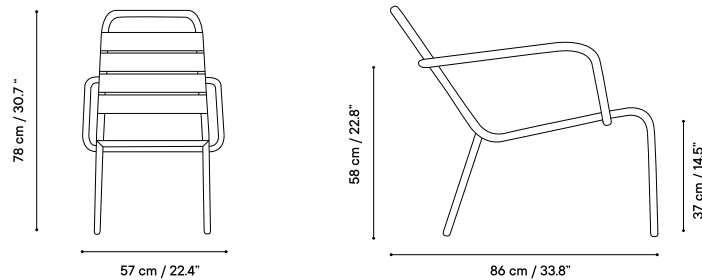

Technical specifications / Especificaciones técnicas

DATE 2015	3 kgs / 6.6 lbs
Indoor & outdoor / Interior y exterior	2 units/box
Aluminium / Aluminio	12 units/pallet
Stackable / Apilable	REF iSi 8023
Cushion available / Cojín disponible	UNE-EN 581 - 1 and 581 - 2
Weight capacity / Peso máximo > 250 kg / 552 lb	