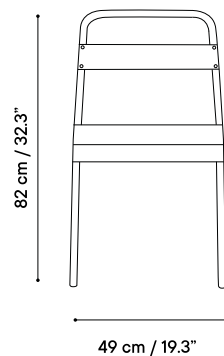

Technical specifications / Especificaciones técnicas

DATE	2016	6 kgs / 13.2 lbs
	Indoor & outdoor / Interior y exterior	4 units/box
	Galvanized steel / Acero galvanizado	24 units/pallet
	Stackable / Apilable	REF
	Cushion available / Cojín disponible	iSi 7202
	Weight capacity / Peso máximo > 250 kg / 552 lb	UNE-EN 581 - 1 and 581 - 2