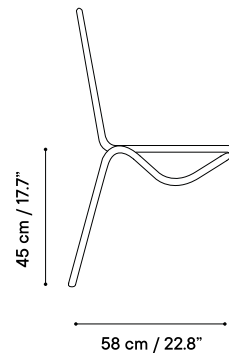

Technical specifications / Especificaciones técnicas

DATE	2016	6 kgs / 13.2 lbs
	Indoor & outdoor / Interior y exterior	4 units/box
	Galvanized steel / Acero galvanizado	24 units/pallet
	Stackable / Apilable	REF
	Cushion available / Cojín disponible	iSi 7202
	Weight capacity / Peso máximo > 250 kg / 552 lb	UNE-EN 581 - 1 and 581 - 2