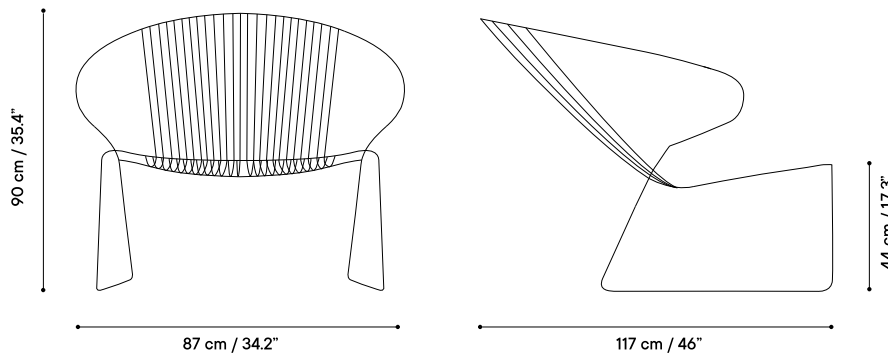

Technical specifications / Especificaciones técnicas

DATE 2018

Indoor & outdoor / Interior y exterior

Galvanized wire / Varilla galvanizada

Stackable / Apilable

Cushion available / Cojín disponible

Weight capacity / Peso máximo > 250 kg / 552 lb