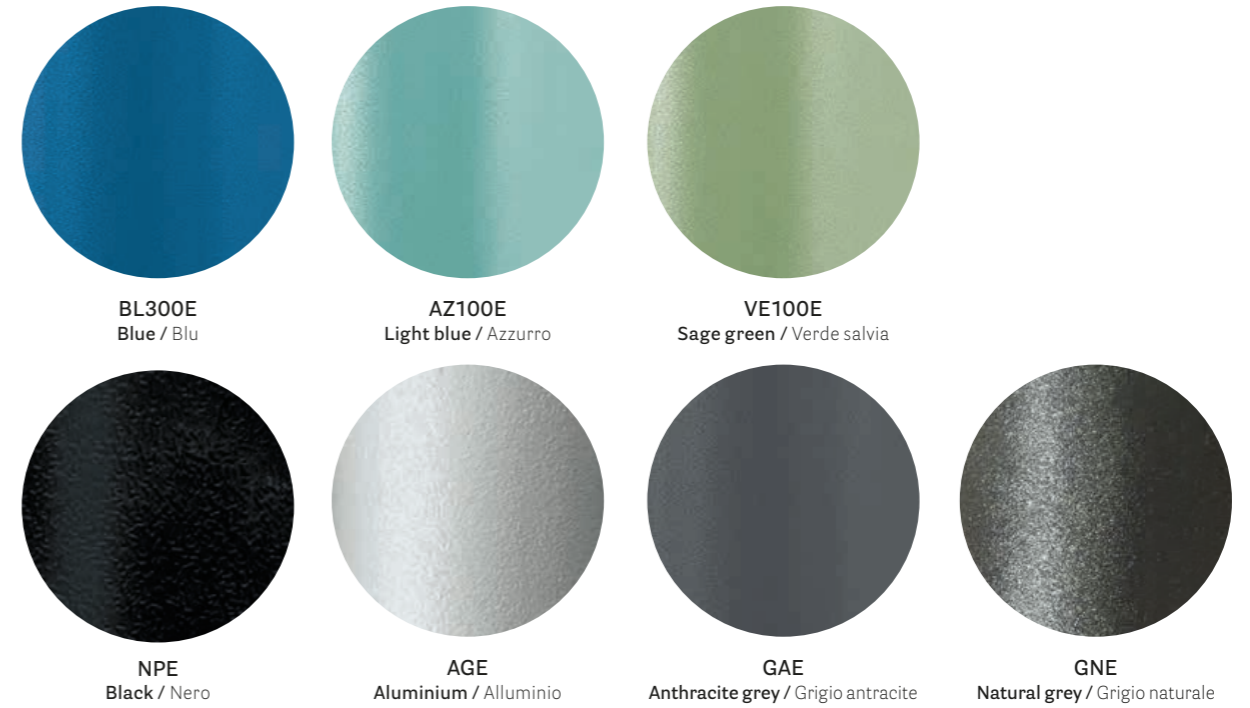

RO400
Red / Rosso

TE
Terracotta / Terracotta

RU
Rust / Ruggine

MG
Brown / Marrone

TEXTURED MATT / GOFFRATA OPACA

BL300
Blue / Blu

AZ100
Light blue / Azzurro

VE100
Sage green / Verde salvia

VE400
Green / Verde

AG
Aluminium / Alluminio

GA
Anthracite grey / Grigio antracite

GN
Natural grey / Grigio naturale

HAMMERED GLOSSY / BUCCIATA LUCIDA

SA300
Sand / Sabbia

HAMMERED MATT / BUCCIATA OPACA

_NERO
Black / Nero

SMOOTH MATT / LISCIA OPACA

BI300
White / Bianco

9007
Aluminium / Alluminio

NEF
Black / Nero
Soft touch

VE300
Forest green / Verde bosco
Soft touch

TR
Transparent / Trasparente

SMOOTH GLOSSY / LISCIA LUCIDA

6005
Green / Verde

AL
Aluminium / Alluminio

AR300
Orange / Arancio

RO100
Red / Rosso

BI400
White / Bianco

VE200
Green / Verde

Outdoor

TEXTURED MATT / GOFFRATA OPACA

TEXTURED MATT / GOFFRATA OPACA