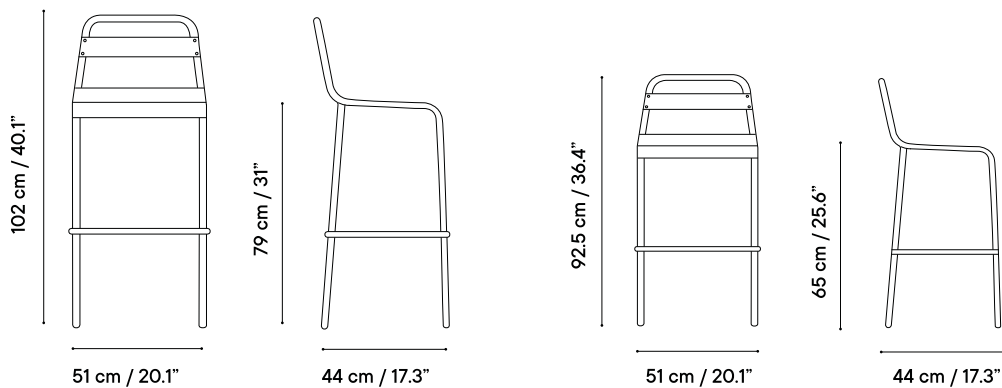

Technical specifications / Especificaciones técnicas

DATE	2016	8 kgs / 17.6 lbs	
	Indoor & outdoor / Interior y exterior	2 units/box	
	Galvanized steel / Acero galvanizado	12 units/pallet	
	Stackable / Apilable	REF	iSi 7204 - H79 / iSi 9140 - H65
	Cushion available / Cojín disponible		UNE-EN 581 - 1 and 581 - 2
	Weight capacity / Peso máximo > 250 kg / 552 lb		