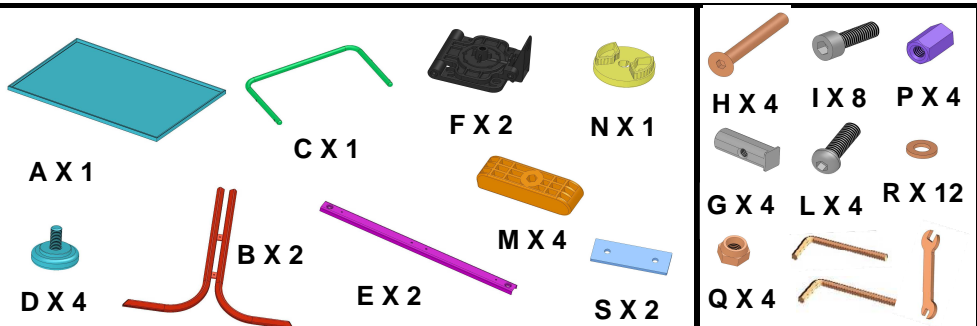

SERRARE TUTTE LE VITI - TIGHTEN ALL THE SCREWS -  
 VISSER LES VIS - DIE BEIDEN CHRAUBEN ANZIEHEN -  
 APRETAR LOS TORNILLOS

EMU Group S.p.A.

06055 Marsciano (Perugia) - ITALY - Tel.075.874021 - Fax.075.8743903  
 e.mail: info@emu.it - www.emu.it

## ASSEMBLY INSTRUCTION

TABLE SYSTEM 1139 1141

IST.506/A

**1** SERRARE TUTTE LE VITI -  
TIGHTEN ALL THE SCREWS -  
VISSER LES VIS - DIE BEIDEN  
CHRAUBEN ANZIEHEN -  
APRETAR LOS TORNILLOS

**2**

SERRARE TUTTE LE VITI -  
TIGHTEN ALL THE SCREWS -  
VISSER LES VIS - DIE BEIDEN  
CHRAUBEN ANZIEHEN -  
APRETAR LOS TORNILLOS

**3** UTILIZZARE I CARTONI DELL'IMBALLO PER PROTEGGERE IL PIANO DA EVENTUALI DANNI DURANTE L'ASSEMBLAGGIO  
USE PACKAGING CARTON BOARD TO PROTECT TOP DURING ASSEMBLING PROCESS  
UTILISER LES CARTONS D'EMBALLAGE POUR PROTEGER LA SURFACE DU PLATEAU PENDANT L'ASSEMBLAGE DE LA TABLE ET EVITER POSSIBLES DOMMAGES  
WIR EMPFEHLEN, DAS VERPACKUNGSMATERIAL ZUM SCHUTZ DER MONTAGE ZU VERWENDEN  
UTILIZAR EL CARTON DE LA CAJA PARA PROTEGER LA MESA DURANTE EL ENSAMBLADO