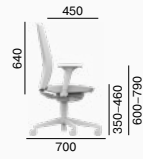

330

332

Alva

16 kg

330-SYA,BR-209

16 kg

332-SYA,BR-207,F40-N1