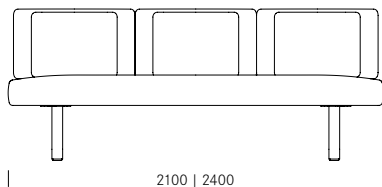

1_Masse Dimensions