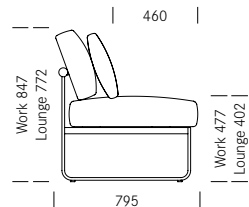

1_Masse Dimensions