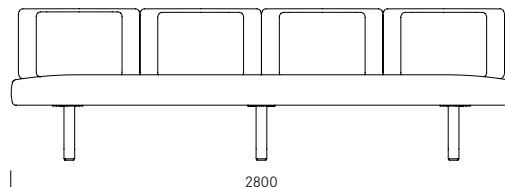

1_Masse Dimensions