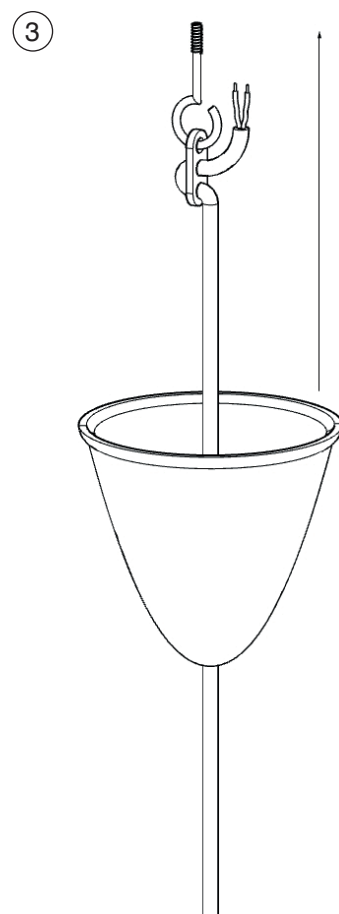

Ceiling Mount

	L	N
DA	Brun	Blå
SV	Brun	Blå
EN	Brown	Blue
DE	Braün	Blau
IT	Marrone	Blu
FR	Brun	Bleu
ES	Marrón	Azul
FI	Ruskea	Sininen

- 1) Place fingers between the slats.
- 2) Carefully push the slats aside and insert the E27 bulb.
- 3) Repeat for each lightbulb required