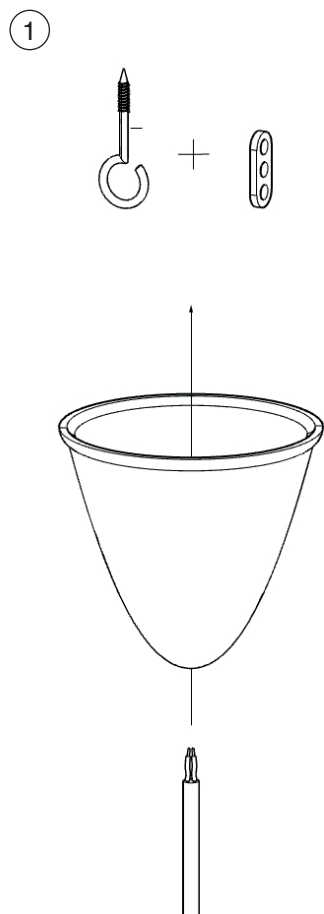

Ceiling Mount

	L	N
DA	Brun	Blå
SV	Brun	Blå
EN	Brown	Blue
DE	Braün	Blau
IT	Marrone	Blu
FR	Brun	Bleu
ES	Marrón	Azul
FI	Ruskea	Sininen

- 1) Place fingers between the slats.
- 2) Carefully push the slats aside and insert the E27 bulb.
- 3) Repeat for each lightbulb required