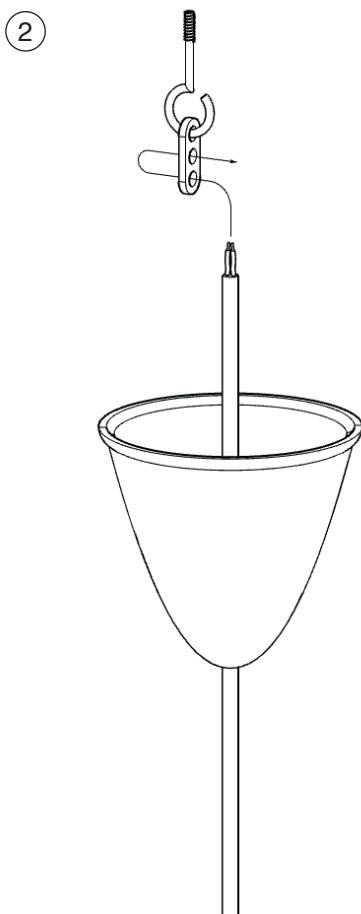

Ceiling Mount

	L	N
DA	Brun	Blå
SV	Brun	Blå
EN	Brown	Blue
DE	Braün	Blau
IT	Marrone	Blu
FR	Brun	Bleu
ES	Marrón	Azul
FI	Ruskea	Sininen

- 1) Place fingers between the slats.
- 2) Carefully push the slats aside and insert the E27 bulb.
- 3) Repeat for each lightbulb required