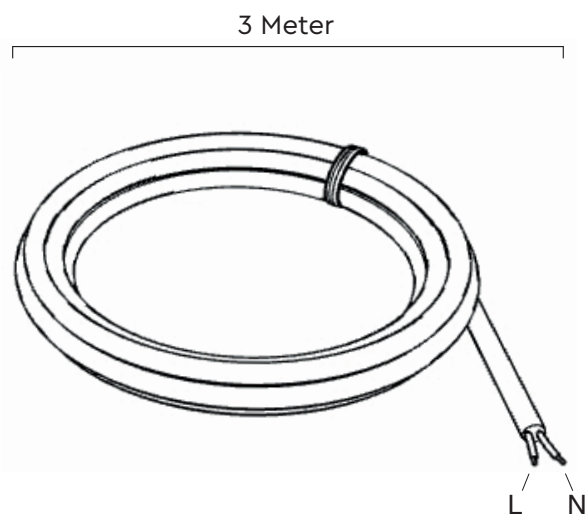

Ceiling Mount

	L	N
DA	Brun	Blå
SV	Brun	Blå
EN	Brown	Blue
DE	Braün	Blau
IT	Marrone	Blu
FR	Brun	Bleu
ES	Marrón	Azul
FI	Ruskea	Sininen

- 1) Place fingers between the slats.
- 2) Carefully push the slats aside and insert the E27 bulb.
- 3) Repeat for each lightbulb required