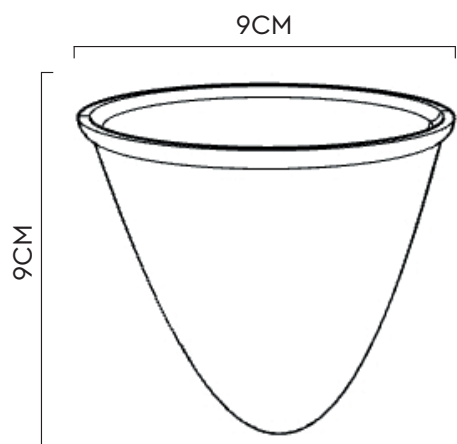

Ceiling Mount

	L	N
DA	Brun	Blå
SV	Brun	Blå
EN	Brown	Blue
DE	Braün	Blau
IT	Marrone	Blu
FR	Brun	Bleu
ES	Marrón	Azul
FI	Ruskea	Sininen

- 1) Place fingers between the slats.
- 2) Carefully push the slats aside and insert the E27 bulb.
- 3) Repeat for each lightbulb required