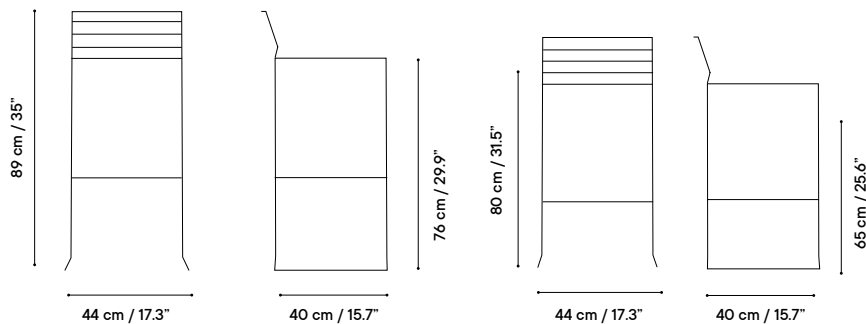

Technical specifications / Especificaciones técnicas

DATE 2016

 Indoor & outdoor / Interior y exterior

 Galvanized wire / Varilla galvanizada

 Cushion available / Cojín disponible

 Weight capacity / Peso máximo
> 250 kg / 552 lb