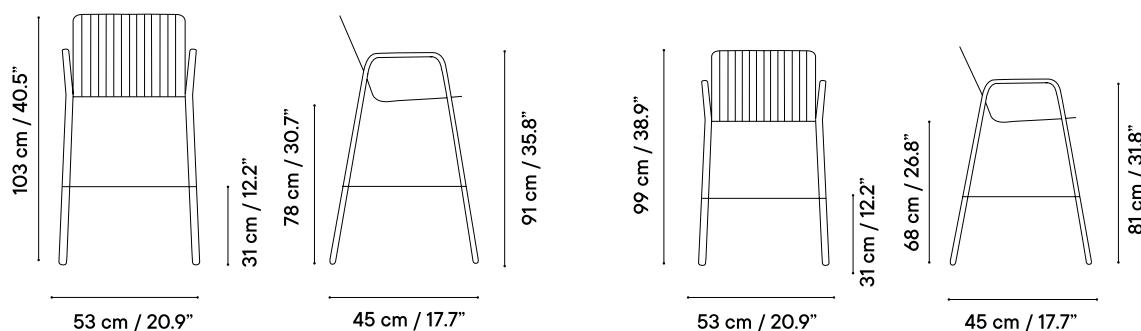

Technical specifications / Especificaciones técnicas

DATE	2018	4 kgs / 9 lbs
Indoor & outdoor / Interior y exterior		1 units/box
Galvanized wire / Varilla galvanizada		6 units/pallet
Stackable / Apilable		REF iSi 7199 - H78 / iSi 9139 - H68
Cushion available / Cojín disponible		UNE-EN 581 - 1 and 581 - 2
Weight capacity / Peso máximo > 250 kg / 552 lb		