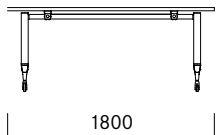

*Desk-to-Desk Elektrifizierung ist integraler Bestandteil der Ausführung mit Steckdosen *L'électrification desk-to-desk est comprise dans la version avec prises de courant

4_Zubehör Accessoires

Netzkabel 3m Câble électrique 3m	<input type="radio"/>
Flipchart Papierhalter magnetisch für Papierblock max. 700 x 1000 mm Tableau de conférence porte-papier magnétique pour feuilles mobiles max. 700 x 1000 mm	<input type="radio"/>

Whiteboard Tableau de conférence

Whiteboard mit Flipchart Tableau de conférence avec support pour feuilles mobiles

5_Masse Dimensions

Tischgrößen, Rechteckform
Dimensions de la table rectangulaire

Whiteboard, einseitig
Tableau de conférence unilatéral

Tischgrößen, Oval
Dimensions de la table ovale

Whiteboard, beidseitig
Tableau de conférence bilatéral

2 Steckdosen seitlich
2 prises de courant latérales

4 Steckdosen seitlich
4 prises de courant latérales