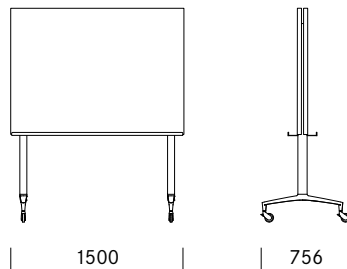

Whiteboard Tableau de conférence

Whiteboard mit Flipchart Tableau de conférence avec support pour feuilles mobiles

5_Masse Dimensions

Tischgrößen, Rechteckform
Dimensions de la table rectangulaire

Whiteboard, einseitig
Tableau de conférence unilatéral

Tischgrößen, Oval
Dimensions de la table ovale

Whiteboard, beidseitig
Tableau de conférence bilatéral

2 Steckdosen seitlich
2 prises de courant latérales

4 Steckdosen seitlich
4 prises de courant latérales