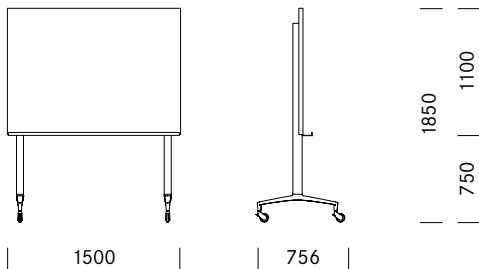

Whiteboard Tableau de conférence

Whiteboard mit Flipchart Tableau de conférence avec support pour feuilles mobiles

5_Masse Dimensions

Tischgrößen, Rechteckform
Dimensions de la table rectangulaire

Whiteboard, einseitig
Tableau de conférence unilatéral

Tischgrößen, Oval
Dimensions de la table ovale

Whiteboard, beidseitig
Tableau de conférence bilatéral

2 Steckdosen seitlich
2 prises de courant latérales

4 Steckdosen seitlich
4 prises de courant latérales