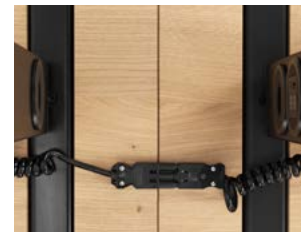

Tischgrößen, Oval
Dimensions de la table ovale

Whiteboard, beidseitig
Tableau de conférence bilatéral

2 Steckdosen seitlich
2 prises de courant latérales

4 Steckdosen seitlich
4 prises de courant latérales