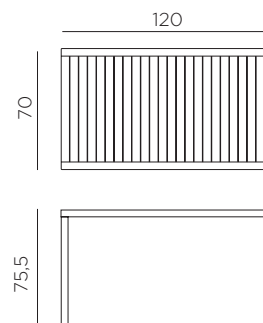

CUBE 120X70

design Raffaello Galiotto

Ref. 476

-  13,3 peso prodotto in kg
weight of product in kg
-  1 imballo cartonato - pz e volume in m³
0,129 m³ carton packing - pcs and volume in cbm
-  16 pz pz su pallet
pcs on pallet
-  prodotto da montare
assembly required
-  prodotto testato a norma da Catas
product tested by Catas

IT Tavolo impilabile 120X70 cm. Materiale: piano DurelTOP in polipropilene trattato anti-UV, colorato in massa. Gambe in alluminio verniciato. Finitura opaca. Dotato di piedini regolabili. Resina riciclabile.

FR Table empilable 120X70 cm. Matériau: plateau DurelTOP en polypropylène traité anti-UV et coloré dans la masse. Pieds en aluminium vernis. Effet mat. Vérins de réglage. Résine recyclable.

ES Mesa apilable 120X70 cm. Material: tablero DurelTOP en polipropileno tratado anti UV y teñido en masa. Patas en aluminio pintado. Efecto mate. Tacos Regulables. Resina reciclable.

EN Stackable table 120X70 cm. Material: DurelTOP in polypropylene with UV additives and uniformly coloured. Legs in coated aluminum. Matt finish. Adjustable height feet. Recyclable resin.

DE Stapelbarer Tisch 120X70 cm. Material: DurelTOP Tischplatte aus UV-beständigem Polypropylen, voll durchgefärbt. Beine aus epoxiertem Aluminium. Matt-Effekt. Höhenverstellbaren Füßen. Recyclebarer Kunststoff.