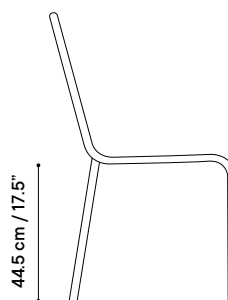

Technical specifications / Especificaciones técnicas

52 cm / 20.5"

55 cm / 21.7"

DATE 2018

 Indoor & outdoor / Interior y exterior

 Galvanized wire / Varilla galvanizada or Aluminium / Aluminio

 Stackable / Apilable