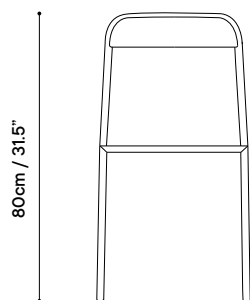

Technical specifications / Especificaciones técnicas

52 cm / 20.5"

55 cm / 21.7"

DATE 2018

 Indoor & outdoor / Interior y exterior

 Galvanized wire / Varilla galvanizada or Aluminium / Aluminio

 Stackable / Apilable

 Cushion available / Cojín disponible

 Weight capacity / Peso máximo > 250 kg / 552 lb

 GS: 6 kgs / 13 lbs
AL: 3 kgs / 7 lbs

REF GS: iSi 9170
AL: iSi 9166

 4 units/box

 24 units/pallet

 UNE-EN 581 - 1 and 581 - 2