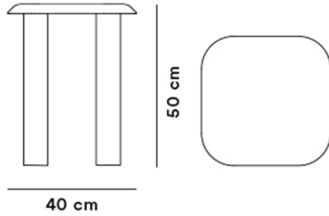

## DIMENSIONS

Weight: 9 kg

## PACKAGING INFORMATION

L: 55/55 cm, W: 55/21 cm, H: 8/21 cm,

Cbm: 0,05m<sup>3</sup>

11 kg