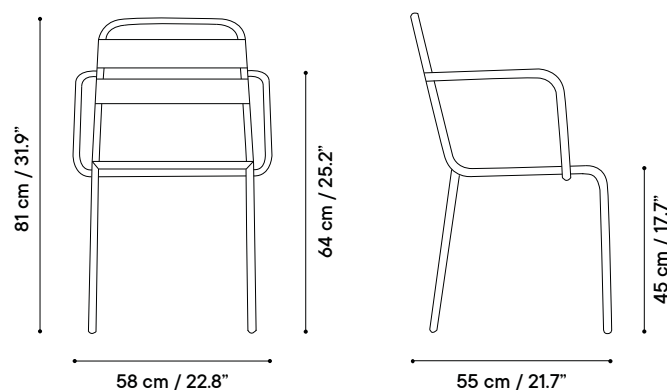

Technical specifications / Especificaciones técnicas

DATE	2015		3 kgs / 6.6 lbs
	Indoor & outdoor / Interior y exterior		4 units/box
	Aluminium / Aluminio		24 units/pallet
	Stackable / Apilable	REF	iSi 8006
	Cushion available / Cojín disponible		UNE-EN 581 - 1 and 581 - 2
	Weight capacity / Peso máximo > 250 kg / 552 lb		