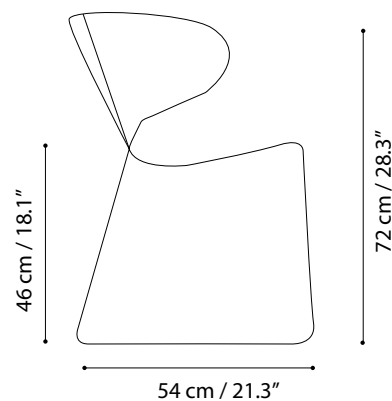

## Technical specifications / Especificaciones técnicas

DATE	2018	7 kgs / 15.4 lb
Indoor & outdoor / Interior y exterior		4 units/box
Galvanized wire / Varilla galvanizada		24 units/pallet
Stackable / Apilable		REF iSi 7207
Cushion available / Cojín disponible		UNE-EN 581 - 1 and 581 - 2
Weight capacity / Peso máximo > 250 kg / 552 lb		