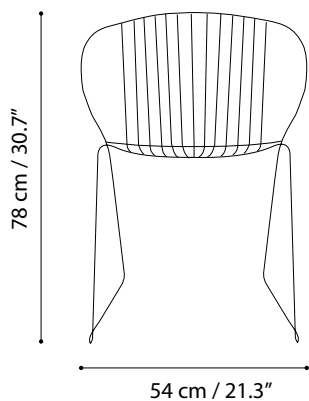

## Technical specifications / Especificaciones técnicas

DATE	2018	7 kgs / 15.4 lb
Indoor & outdoor / Interior y exterior		4 units/box
Galvanized wire / Varilla galvanizada		24 units/pallet
Stackable / Apilable		REF iSi 7207
Cushion available / Cojín disponible		UNE-EN 581 - 1 and 581 - 2
Weight capacity / Peso máximo > 250 kg / 552 lb		