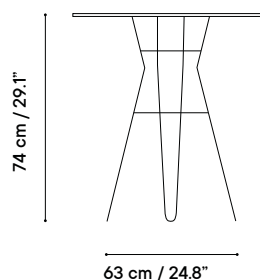

Metal or HPL table top

Technical specifications / Especificaciones técnicas

iSi 9001	ø 60 x 74 cm / 23.6" x 29.1"
iSi 9002	ø 70 x 74 cm / 27.6" x 29.1"
iSi 9003	ø 80 x 74 cm / 31.5" x 29.1"
iSi 9004	ø 90 x 74 cm / 35.4" x 29.1"
iSi 9005	ø 100 x 74 cm / 39.4" x 29.1"
iSi 9006	ø 110 x 74 cm / 43.3" x 29.1"
iSi 9051	60 x 60 x 74 cm / 23.6" x 23.6" x 29.1"
iSi 9052	70 x 70 x 74 cm / 27.6" x 27.6" x 29.1"
iSi 9053	80 x 80 x 74 cm / 31.5" x 31.5" x 29.1"
iSi 9060	90 x 90 x 74 cm / 35.4" x 35.4" x 29.1"
iSi 9049	110 x 70 x 74 cm / 43.3" x 27.6" x 29.1"

Porcelain table top

ø 60 x 45 cm / 23.6" x 17.7"
ø 80 x 45 cm / 31.5" x 17.7"
70 x 70 x 48 cm / 27.5" x 27.5"

DATE	2016		7 - 16 kgs / 15.4 - 35.2 lbs
	Indoor & outdoor / Interior y exterior		1 units/box
	Galvanized steel / Acero galvanizado		10 units/pallet
	Weight capacity / Peso máximo > 250 kg / 552 lb		UNE-EN 581-1 y 581-2

MATERIALS

Galvanized wire & steel / Varilla y chapa de acero galvanizado

Specifications suitable for outdoor use and intensive use.
Manufactured under UN-EN 16120-2, 10218-2, 10244-2 & UNE-EN 10346.
Table-top width: 15 mm / 0.6 in.