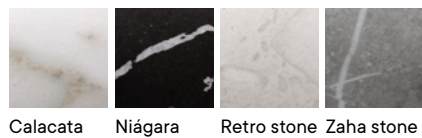

UV and friction resistant
Resistentes a los rayos UV y al rozamiento

FINISHES

Metal finishes / Acabados metálicos

Porcelain Table-top / Tablero porcelánico

Calacata Niágara Retro stone Zaha stone

NEOLITH

Albarium Kraftizen Umber Kraftizen Nacre Kraftizen

COSENTINO

HPL Table-top / Tablero compacto

White Black

Wood solid core

Wafer Valdweg Marmo Canova Pulpis Light Yule Grey Kandia Black

MATERIALS

MDF Water-repellent / MDF Hidrófugo

MDF Hydrophobic are wood fiberboards (MDF) for use in humid environments.