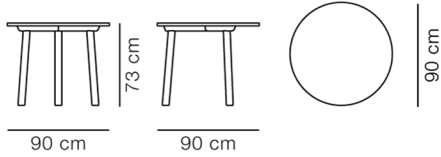

## DIMENSIONS

Weight: 20 kg

## PACKAGING INFORMATION

L: 105/93 cm, W: 94/78 cm, H: 11/12 cm,

Cbm: 0,2m<sup>3</sup>

24 kg