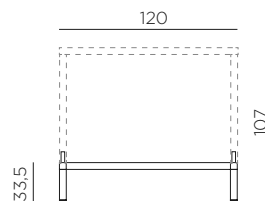

KIT CUBE 120X70 HIGH

design Raffaello Galiotto

Ref. 468

3,3

peso prodotto in kg
weight of product in kg1
0,021m³imballo cartonato - pz e volume in m³
carton packing - pcs and volume in cbm

90 pz

pz su pallet
pcs on palletprodotto da montare
assembly requiredprodotto testato a norma da Catas
product tested by Catas

IT Sistema di rialzo per tavolo Cube 120x70 (da 75,5 cm a 107 cm). Materiale: alluminio verniciato. Montaggio facile e giuntura invisibile. Dotato di piedini regolabili.

EN Height Lifting System (from 75,5 cm to 107 cm) for Cube 120x70 Table. Material: coated aluminium. Easy assembly and non-visible joining. Adjustable height feet.

FR Système de hauteur pour table Cube 120x70 (de 75,5 cm à 107 cm). Matériau: aluminium vernis. Installation facile et couture invisible. Vérins de réglage.

DE Untergestell für Tisch Cube 120x70 (von 75,5 cm bis 107 cm). Material: epoxiertem Aluminium. Einfache Installation und unsichtbare Naht. Höhenverstellbaren Füßen.

ES Accesorio de elevación de mesa Cube 120x70 (de 75,5 cm a 107 cm). Material: aluminio pintado. Montaje fácil y unión invisible. Tacos regulables.

PT Sistema de elevação para mesa Cube 120x70 (de 75,5 cm a 107 cm). Material: alumínio pintado. Montagem fácil e união invisível. Pés ajustáveis.