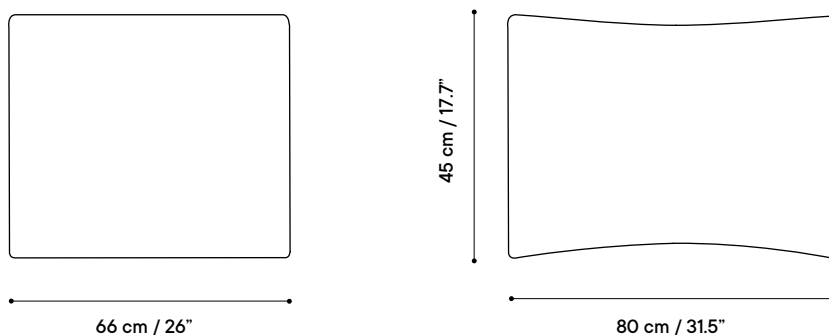

Technical specifications / Especificaciones técnicas

DATE	2018		6 kgs / 13.2 lbs
	Indoor & outdoor / Interior y exterior		2 units/box
	Galvanized wire / Varilla galvanizada		8 units/pallet
	Weight capacity / Peso máximo > 250 kg / 552 lb	REF	iSi 9144
			UNE-EN 581 - 1 and 581 - 2