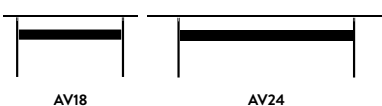

Related products