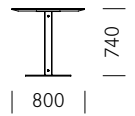

1_Masse Dimensions

| Tischform Forme de table | Breite Largeur | Längen Longueurs | Höhe Hauteur |
|--------------------------|----------------------|--------------------------|--------------|
| Rechteck Rectangulaire | 100 110 cm | 200 240 280 320 cm | 74 110 cm |
| Oval Ovale | 110 120 cm | 200 240 280 320 cm | 74 110 cm |
| | Durchmesser Diamètre | | Höhe Hauteur |
| Rund Ronde | 80 100 cm | | 74 110 cm |
| | 130 160 cm | | 74 cm |
| Quadrat Carrée | 80 cm | 80 cm | 74 110 cm |

Standard Standard
Optional En option

Tischgrößen, Rechteckform
Dimensions de la table rectangulaire

Tischgrößen, Oval
Dimensions de la table ovale

Tischgröße, Rund
Dimensions de la table ronde

Aufbau
Composition