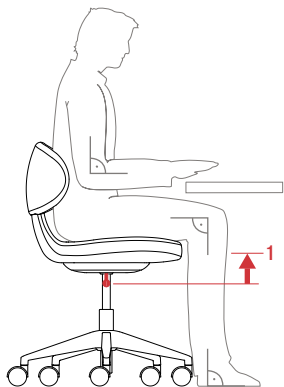

Simplex 3D

girsberger

1

Sitzhöhe stufenlos einstellbar durch Hochziehen der Taste.

Zithoogte traploos instelbaar door het omhoog trekken van de hendel.

Hauteur d'assise réglable sans à coups par une traction sur le levier.

Seat height infinitely adjustable by pulling up lever.

2

Arretierung der 3D-Neigemechanik.

Vergrendeling van het 3D-neigemechaniek.

Blocage du mécanisme d'inclinaison 3D.

Locking device for 3D tilting mechanism.