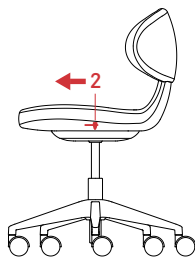

Simplex 3D

girsberger

1

Sitzhöhe stufenlos einstellbar durch Hochziehen der Taste.

Zithoogte traploos instelbaar door het omhoog trekken van de hendel.

Hauteur d'assise réglable sans à coups par une traction sur le levier.

Seat height infinitely adjustable by pulling up lever.

2

Arretierung der 3D-Neigemechanik.

Vergrendeling van het 3D-neigemechaniek.

Blocage du mécanisme d'inclinaison 3D.

Locking device for 3D tilting mechanism.