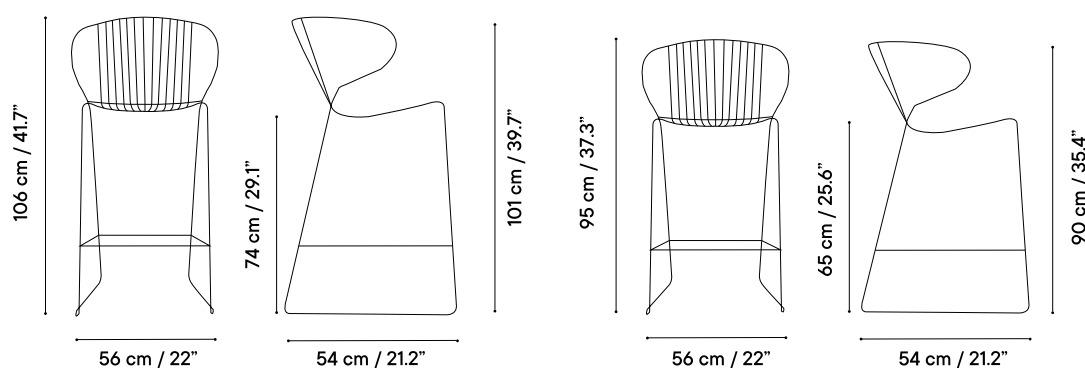

Technical specifications / Especificaciones técnicas

DATE	2018		7 kgs / 15.4 lb
	Indoor & outdoor / Interior y exterior		1 units/box
	Galvanized wire / Varilla galvanizada		6 units/pallet
	Cushion available / Cojín disponible	REF	iSi 8065 - H74 / iSi 8066 - H65
	Weight capacity / Peso máximo > 250 kg / 552 lb		UNE-EN 581 - 1 and 581 - 2